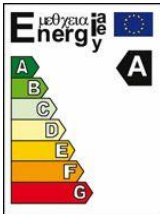

Recirkulācijas sūknis E-IBO 15-14

Tips	Garums	Piesl.	Jauda W	Cena ar PVN
E-IBO 15-14	85	1/2"	3...9	119,79