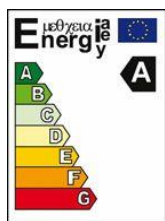

### A - klases cirkulācijas sūknis apkurei

Tips	Garums	Piesl.	Jauda W	Cena ar PVN
MAGI IBO 25-6	130	1"	5...45	<b>113,74</b>
MAGI IBO 25-4	180	11/2"	5...22	<b>112,53</b>
MAGI IBO 25-6	180	11/2"	5...45	<b>113,74</b>
MAGI IBO 25-8	180	11/2"	5...45	<b>123,42</b>
MAGI IBO 32-8	180	11/2"	5...45	<b>127,05</b>