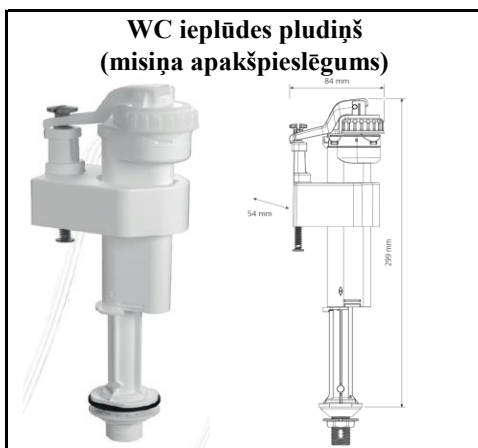

# Augstas kvalitātes WC armatūra (Monaco)

Izmērs	Kods	Cena ar PVN
	Switch-22	6,36

Izmērs	Kods	Cena ar PVN
	Brio-573	9,26

Izmērs	Kods	Cena ar PVN
	Optima 49	11,99

Izmērs	Kods	Cena ar PVN
3/8"	Brio751-3/8P	3,86
1/2"	Brio751-1/2P	3,99

Izmērs	Kods	Cena ar PVN
3/8"	Brio751-3/8M	5,71
1/2"	Brio751-1/2M	5,99

Izmērs	Kods	Cena ar PVN
	Optima 50	13,98

Izmērs	Kods	Cena ar PVN
3/8"	Brio754-3/8M	6,47

Izmērs	Kods	Cena ar PVN
1/2"	Brio754-1/2P	4,79

Izmērs	Kods	Cena ar PVN
1/2"	Brio754T -1/2P	5,59