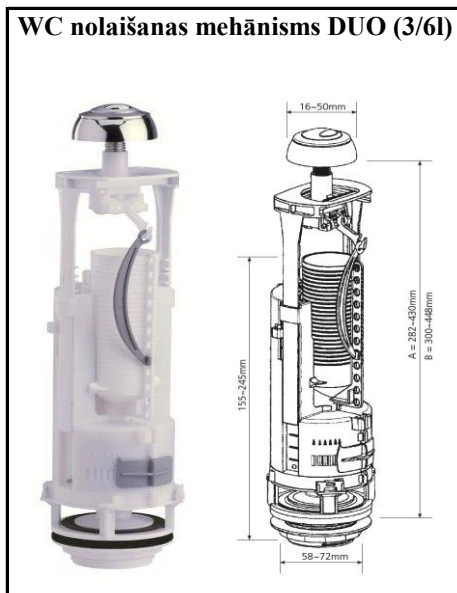

# Augstas kvalitātes WC armatūra (Monaco)

Izmērs	Kods	Cena ar PVN
	Switch-22	6,36

Izmērs	Kods	Cena ar PVN
	Brio-573	9,26

Izmērs	Kods	Cena ar PVN
	Optima 49	11,99

Izmērs	Kods	Cena ar PVN
3/8"	Brio751-3/8P	3,86
1/2"	Brio751-1/2P	3,99

Izmērs	Kods	Cena ar PVN
3/8"	Brio751-3/8M	5,71
1/2"	Brio751-1/2M	5,99

Izmērs	Kods	Cena ar PVN
	Optima 50	13,98

Izmērs	Kods	Cena ar PVN
3/8"	Brio754-3/8M	6,47

Izmērs	Kods	Cena ar PVN
1/2"	Brio754-1/2P	4,79

Izmērs	Kods	Cena ar PVN
1/2"	Brio754T -1/2P	5,59