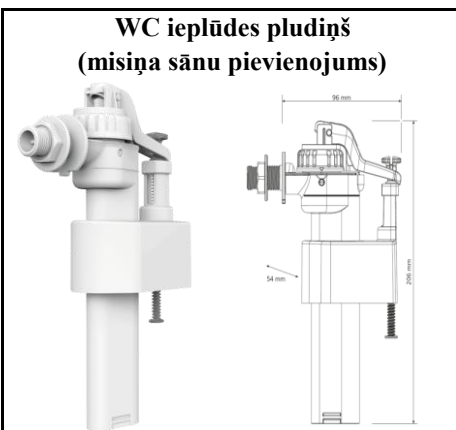

# Augstas kvalitātes WC armatūra (Monaco)

Izmērs	Kods	Cena ar PVN
	Switch-22	6,36

Izmērs	Kods	Cena ar PVN
	Brio-573	9,26

Izmērs	Kods	Cena ar PVN
	Optima 49	11,99

Izmērs	Kods	Cena ar PVN
3/8"	Brio751-3/8P	3,86
1/2"	Brio751-1/2P	3,99

Izmērs	Kods	Cena ar PVN
3/8"	Brio751-3/8M	5,71
1/2"	Brio751-1/2M	5,99

Izmērs	Kods	Cena ar PVN
	Optima 50	13,98

Izmērs	Kods	Cena ar PVN
3/8"	Brio754-3/8M	6,47

Izmērs	Kods	Cena ar PVN
1/2"	Brio754-1/2P	4,79

Izmērs	Kods	Cena ar PVN
1/2"	Brio754T -1/2P	5,59