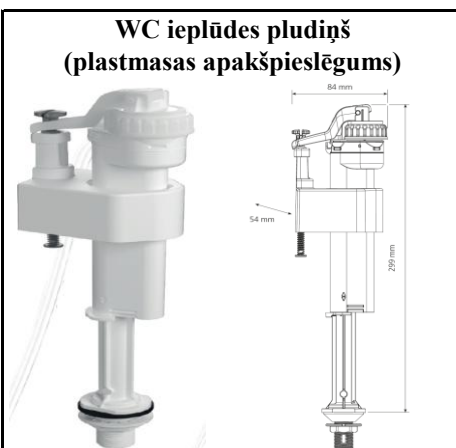

# Augstas kvalitātes WC armatūra (Monaco)

Izmērs	Kods	Cena ar PVN
	Switch-22	6,36

Izmērs	Kods	Cena ar PVN
	Brio-573	9,26

Izmērs	Kods	Cena ar PVN
	Optima 49	11,99

Izmērs	Kods	Cena ar PVN
3/8"	Brio751-3/8P	3,86
1/2"	Brio751-1/2P	3,99

Izmērs	Kods	Cena ar PVN
3/8"	Brio751-3/8M	5,71
1/2"	Brio751-1/2M	5,99

Izmērs	Kods	Cena ar PVN
	Optima 50	13,98

Izmērs	Kods	Cena ar PVN
3/8"	Brio754-3/8M	6,47

Izmērs	Kods	Cena ar PVN
1/2"	Brio754-1/2P	4,79

Izmērs	Kods	Cena ar PVN
1/2"	Brio754T -1/2P	5,59