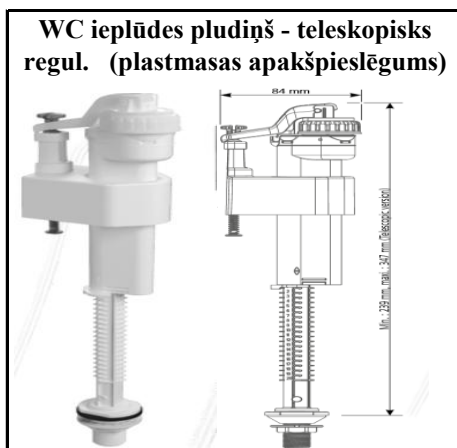

# Augstas kvalitātes WC armatūra (Monaco)

Izmērs	Kods	Cena ar PVN
	Switch-22	6,36

Izmērs	Kods	Cena ar PVN
	Brio-573	9,26

Izmērs	Kods	Cena ar PVN
	Optima 49	11,99

Izmērs	Kods	Cena ar PVN
3/8"	Brio751-3/8P	3,86
1/2"	Brio751-1/2P	3,99

Izmērs	Kods	Cena ar PVN
3/8"	Brio751-3/8M	5,71
1/2"	Brio751-1/2M	5,99

Izmērs	Kods	Cena ar PVN
	Optima 50	13,98

Izmērs	Kods	Cena ar PVN
3/8"	Brio754-3/8M	6,47

Izmērs	Kods	Cena ar PVN
1/2"	Brio754-1/2P	4,79

Izmērs	Kods	Cena ar PVN
1/2"	Brio754T -1/2P	5,59