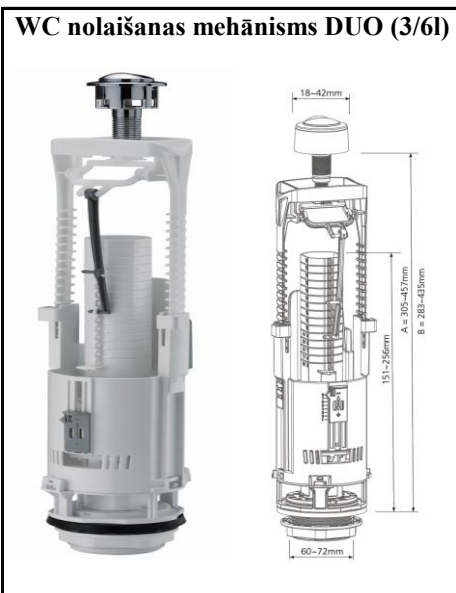

# Augstas kvalitātes WC armatūra (Monaco)

Izmērs	Kods	Cena ar PVN
	Switch-22	6,36

Izmērs	Kods	Cena ar PVN
	Brio-573	9,26

Izmērs	Kods	Cena ar PVN
	Optima 49	11,99

Izmērs	Kods	Cena ar PVN
3/8"	Brio751-3/8P	3,86
1/2"	Brio751-1/2P	3,99

Izmērs	Kods	Cena ar PVN
3/8"	Brio751-3/8M	5,71
1/2"	Brio751-1/2M	5,99

Izmērs	Kods	Cena ar PVN
	Optima 50	13,98

Izmērs	Kods	Cena ar PVN
3/8"	Brio754-3/8M	6,47

Izmērs	Kods	Cena ar PVN
1/2"	Brio754-1/2P	4,79

Izmērs	Kods	Cena ar PVN
1/2"	Brio754T -1/2P	5,59