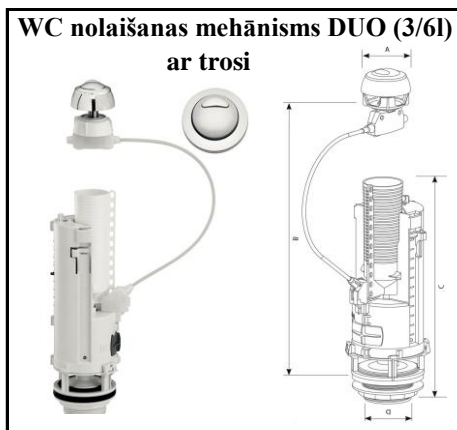

# Augstas kvalitātes WC armatūra (Monaco)

Izmērs	Kods	Cena ar PVN
	Switch-22	6,36

Izmērs	Kods	Cena ar PVN
	Brio-573	9,26

Izmērs	Kods	Cena ar PVN
	Optima 49	11,99

Izmērs	Kods	Cena ar PVN
3/8"	Brio751-3/8P	3,86
1/2"	Brio751-1/2P	3,99

Izmērs	Kods	Cena ar PVN
3/8"	Brio751-3/8M	5,71
1/2"	Brio751-1/2M	5,99

Izmērs	Kods	Cena ar PVN
	Optima 50	13,98

Izmērs	Kods	Cena ar PVN
3/8"	Brio754-3/8M	6,47

Izmērs	Kods	Cena ar PVN
1/2"	Brio754-1/2P	4,79

Izmērs	Kods	Cena ar PVN
1/2"	Brio754T -1/2P	5,59