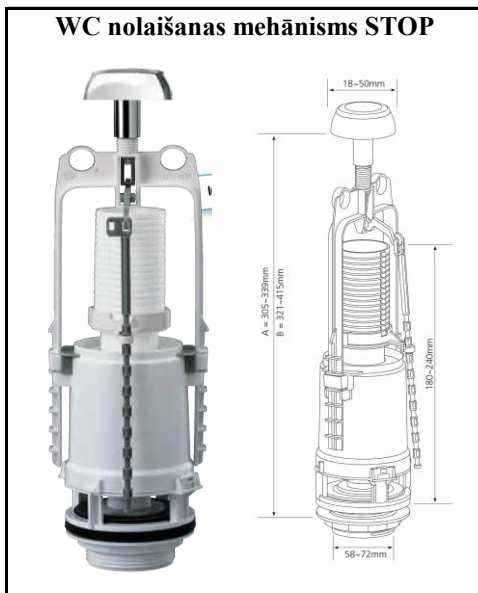

# Augstas kvalitātes WC armatūra (Monaco)

Izmērs	Kods	Cena ar PVN
	Switch-22	6,36

Izmērs	Kods	Cena ar PVN
	Brio-573	9,26

Izmērs	Kods	Cena ar PVN
	Optima 49	11,99

Izmērs	Kods	Cena ar PVN
3/8"	Brio751-3/8P	3,86
1/2"	Brio751-1/2P	3,99

Izmērs	Kods	Cena ar PVN
3/8"	Brio751-3/8M	5,71
1/2"	Brio751-1/2M	5,99

Izmērs	Kods	Cena ar PVN
	Optima 50	13,98

Izmērs	Kods	Cena ar PVN
3/8"	Brio754-3/8M	6,47

Izmērs	Kods	Cena ar PVN
1/2"	Brio754-1/2P	4,79

Izmērs	Kods	Cena ar PVN
1/2"	Brio754T -1/2P	5,59