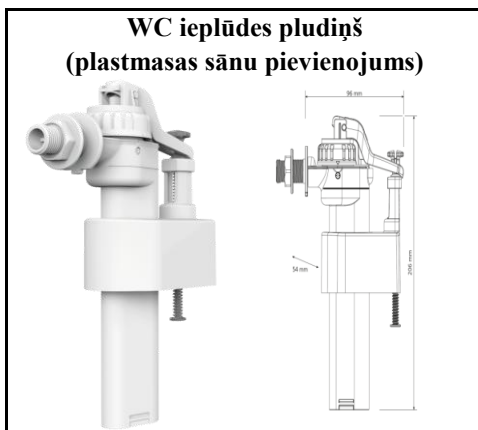

# Augstas kvalitātes WC armatūra (Monaco)

Izmērs	Kods	Cena ar PVN
	Switch-22	6,36

Izmērs	Kods	Cena ar PVN
	Brio-573	9,26

Izmērs	Kods	Cena ar PVN
	Optima 49	11,99

Izmērs	Kods	Cena ar PVN
3/8"	Brio751-3/8P	3,86
1/2"	Brio751-1/2P	3,99

Izmērs	Kods	Cena ar PVN
3/8"	Brio751-3/8M	5,71
1/2"	Brio751-1/2M	5,99

Izmērs	Kods	Cena ar PVN
	Optima 50	13,98

Izmērs	Kods	Cena ar PVN
3/8"	Brio754-3/8M	6,47

Izmērs	Kods	Cena ar PVN
1/2"	Brio754-1/2P	4,79

Izmērs	Kods	Cena ar PVN
1/2"	Brio754T -1/2P	5,59