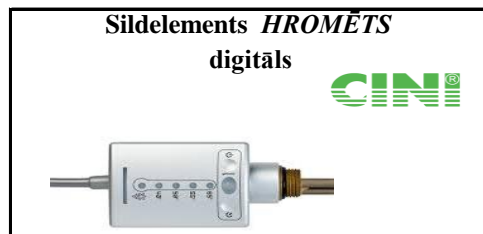

Izmērs	Kods	Cena ar PVN
630x480	15072	63,89
630x650	15074	82,95

Dvieļu žāvētāju ventīļi, elektriskie sildelementi

Jauda	Kods	Cena ar PVN
300 W	16002	58,69
600 W	16003	61,53

Jauda	Kods	Cena ar PVN
300 W	16000	61,78
600 W	16001	64,13