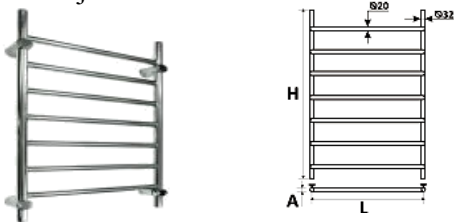

Apkures dvieļu žāvētāji no nerūsējošā tērauda

Izgatavots no pulēta nerūsējošā tērauda DIN7457 Itālija (max.10bar, max.95°C)

Dvieļu žāvētājs "PLAIN"

Izmērs (HxL)	Modelis	Jauda	Kods	Cena ar PVN
700x500	700-6	276	15900	110,59
700x500	700-7	302	15901	117,37
1000x500	1000-8	378	15902	139,15
1000x500	1000-10	430	15903	151,25
1200x500	1200-12	498	15904	197,23

Dvieļu žāvētājs "SATURN"

Izmērs (HxL)	Modelis	Jauda	Kods	Cena ar PVN
700x200	700-6	422	15930	145,81
700x200	700-7	470	15931	157,91
1000x200	1000-8	571	15932	185,74
1000x200	1000-10	672	15933	208,12

Dvieļu žāvētājs "CLASSIC"

Izmērs (HxL)	Modelis	Jauda	Kods	Cena
700x200	700-6	539	15940	173,76
700x200	700-7	608	15941	192,39
1000x200	1000-8	729	15942	224,21
1000x200	1000-10	869	15943	257,73

Dvieļu žāvētājs "STANDARD"

Izmērs (HxL)	Modelis	Jauda	Kods	Cena
700x500	700-6	348	15920	128,50
700x500	700-7	385	15921	137,94
1000x500	1000-8	474	15922	162,14
1000x500	1000-10	549	15923	179,08
1200x500	1200-12	592	15924	223,85

Izmērs (HxL)	Modelis	Jauda	Kods	Cena
700x500	700-7	381	15960	150,04
1000x500	1000-10	516	15961	193,60

Dvieļu žāvētāji no nerūsējošā tērauda ar ārējām vītņēm

Izgatavots no pulēta nerūsējošā tērauda DIN7457 Itālija (max.10bar, max.95°C)