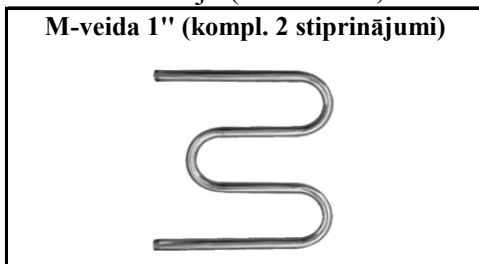

Dvieļu žāvētājs "SAIL"

Izmērs (HxL)	Modelis	Jauda	Kods	Cena
700x200	700-6	444	15950	145,20
700x200	700-7	497	15951	165,77
1000x200	1000-8	601	15952	193,60
1000x200	1000-10	709	15953	220,28

Dvieļu žāvētājs "LAGOON"

Izmērs (HxL)	Modelis	Jauda	Kods	Cena
700x500	700-7	381	15960	150,04
1000x500	1000-10	516	15961	193,60

Dvieļu žāvētāji no nerūsējošā tērauda ar ārējām vītņēm

Izgatavots no pulēta nerūsējošā tērauda DIN7457 Itālija (max.10bar, max.95°C)

Izmērs	Kods	Cena ar PVN
250x450	15560	24,19
250x500	15561	26,38
250x600	15563	30,61
250x700	15565	34,97
250x800	15567	45,42

Izmērs	Kods	Cena ar PVN
500x450	15211	45,98
500x500	15212	60,74
500x550	15213	65,95
500x600	15214	70,79
500x700	15216	70,18