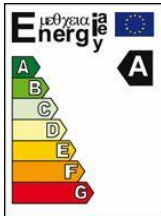

Recirkulācijas sūkņi karstam ūdenim

Recirkulācijas sūknis "E-IBO 15-14"

Tips	Garums	Piesl.	Jauda W	Cena ar PVN
E-IBO 15-14	85	1/2"	3...9	119,79