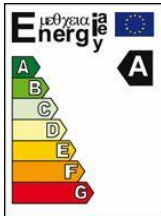

Cirkulācijas sūknis OHI PRO - MAX

Tips	Garums	Piesl.	Jauda W	Cena ar PVN
OHI MAX 25-80	180	11/2"x1	150..270	115.88
OHI MAX 32-80	180	2x11/2'	150..270	124.35

Jaudīgi cirkulācijas sūkņi apkurei

A - klases cirkulācijas sūknis apkurei MAGI - H

Tips	Garums	Piesl.	Jauda W	Cena ar PVN
MAGI H 25-120	180	11/2"x1	14..185	250.65
MAGI H 32-120	180	2x11/2'	14..185	253.95

A - klases cirkulācijas sūknis apkurei MAGI - MAX

Tips	Garums	Piesl.	Jauda W	Cena ar PVN
MAGI MAX 25-100	180	11/2"x1	10..180	240.50
MAGI MAX 32-100	180	2x11/2'	10..180	250.85

Recirkulācijas sūkņi karstam ūdenim

Recirkulācijas sūknis "E-IBO 15-14"

Tips	Garums	Piesl.	Jauda W	Cena ar PVN
E-IBO 15-14	85	1/2"	3...9	120.48

Recirkulācijas sūknis "OHI" (bronzas korpuss)

Tips	Garums	Piesl.	Jauda W	Cena ar PVN
OHI BR 15-6	130	11/2"x3/4	46..93	61.85
OHI BR 25-6	130	11/2"x1	46..93	63.94