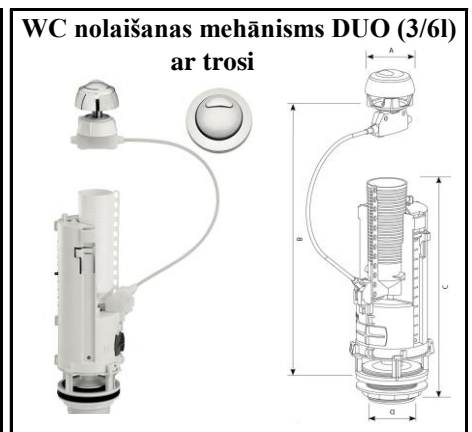

# Augstas kvalitātes WC armatūra (Monaco)

Izmērs	Kods	Cena ar PVN
	Switch-22	<b>6.98</b>

Izmērs	Kods	Cena ar PVN
	Brio-573	<b>10.15</b>

Izmērs	Kods	Cena ar PVN
	Optima 49	<b>12.69</b>

Izmērs	Kods	Cena ar PVN
3/8"	Brio751-3/8P	<b>4.24</b>
1/2"	Brio751-1/2P	<b>4.36</b>

Izmērs	Kods	Cena ar PVN
3/8"	Brio751-3/8M	<b>6.27</b>
1/2"	Brio751-1/2M	<b>6.57</b>

Izmērs	Kods	Cena ar PVN
	Optima 50	<b>14.82</b>

Izmērs	Kods	Cena ar PVN
3/8"	Brio754-3/8M	<b>6.98</b>

Izmērs	Kods	Cena ar PVN
1/2"	Brio754-1/2P	<b>5.25</b>

Izmērs	Kods	Cena ar PVN
1/2"	Brio754T-1/2P	<b>6.18</b>