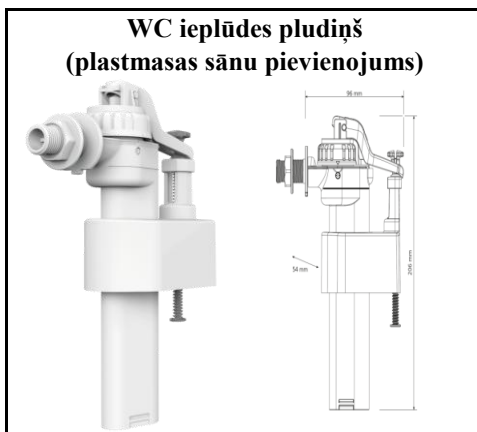

# Augstas kvalitātes WC armatūra (Monaco)

Izmērs	Kods	Cena ar PVN
	Switch-22	<b>6.98</b>

Izmērs	Kods	Cena ar PVN
	Brio-573	<b>10.15</b>

Izmērs	Kods	Cena ar PVN
	Optima 49	<b>12.69</b>

Izmērs	Kods	Cena ar PVN
3/8"	Brio751-3/8P	<b>4.24</b>
1/2"	Brio751-1/2P	<b>4.36</b>

Izmērs	Kods	Cena ar PVN
3/8"	Brio751-3/8M	<b>6.27</b>
1/2"	Brio751-1/2M	<b>6.57</b>

Izmērs	Kods	Cena ar PVN
	Optima 50	<b>14.82</b>

Izmērs	Kods	Cena ar PVN
3/8"	Brio754-3/8M	<b>6.98</b>

Izmērs	Kods	Cena ar PVN
1/2"	Brio754-1/2P	<b>5.25</b>

Izmērs	Kods	Cena ar PVN
1/2"	Brio754T-1/2P	<b>6.18</b>