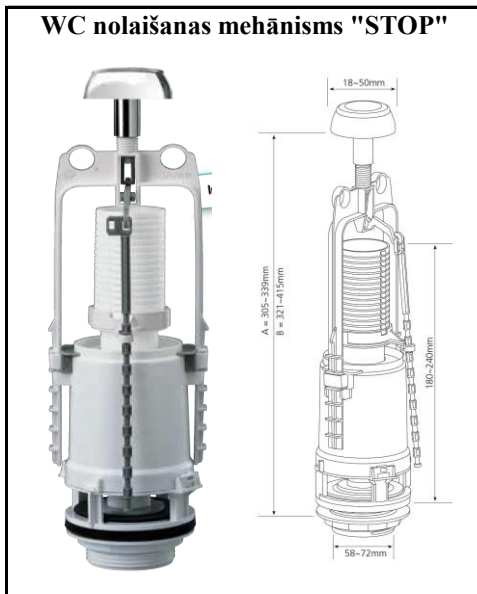

# Augstas kvalitātes WC armatūra (Monaco)

Izmērs	Kods	Cena ar PVN
	Switch-22	<b>6.98</b>

Izmērs	Kods	Cena ar PVN
	Brio-573	<b>10.15</b>

Izmērs	Kods	Cena ar PVN
	Optima 49	<b>12.69</b>

Izmērs	Kods	Cena ar PVN
3/8"	Brio751-3/8P	<b>4.24</b>
1/2"	Brio751-1/2P	<b>4.36</b>

Izmērs	Kods	Cena ar PVN
3/8"	Brio751-3/8M	<b>6.27</b>
1/2"	Brio751-1/2M	<b>6.57</b>

Izmērs	Kods	Cena ar PVN
	Optima 50	<b>14.82</b>

Izmērs	Kods	Cena ar PVN
3/8"	Brio754-3/8M	<b>6.98</b>

Izmērs	Kods	Cena ar PVN
1/2"	Brio754-1/2P	<b>5.25</b>

Izmērs	Kods	Cena ar PVN
1/2"	Brio754T-1/2P	<b>6.18</b>