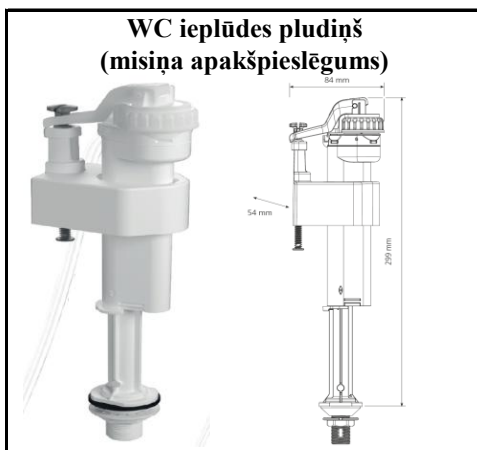

# Augstas kvalitātes WC armatūra (Monaco)

Izmērs	Kods	Cena ar PVN
	Switch-22	<b>6.98</b>

Izmērs	Kods	Cena ar PVN
	Brio-573	<b>10.15</b>

Izmērs	Kods	Cena ar PVN
	Optima 49	<b>12.69</b>

Izmērs	Kods	Cena ar PVN
3/8"	Brio751-3/8P	<b>4.24</b>
1/2"	Brio751-1/2P	<b>4.36</b>

Izmērs	Kods	Cena ar PVN
3/8"	Brio751-3/8M	<b>6.27</b>
1/2"	Brio751-1/2M	<b>6.57</b>

Izmērs	Kods	Cena ar PVN
	Optima 50	<b>14.82</b>

Izmērs	Kods	Cena ar PVN
3/8"	Brio754-3/8M	<b>6.98</b>

Izmērs	Kods	Cena ar PVN
1/2"	Brio754-1/2P	<b>5.25</b>

Izmērs	Kods	Cena ar PVN
1/2"	Brio754T-1/2P	<b>6.18</b>