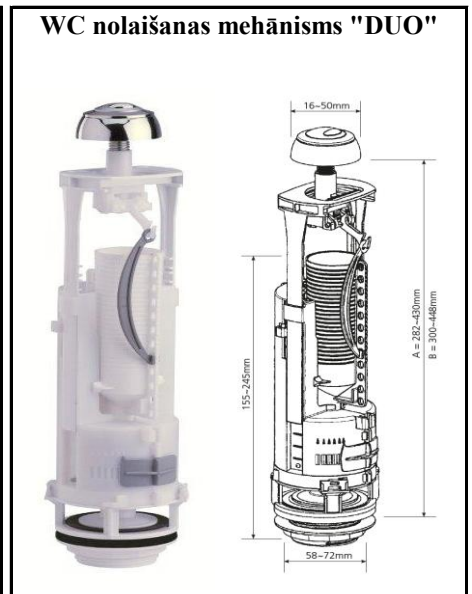

# Augstas kvalitātes WC armatūra (Monaco)

Izmērs	Kods	Cena ar PVN
	Switch-22	<b>6.98</b>

Izmērs	Kods	Cena ar PVN
	Brio-573	<b>10.15</b>

Izmērs	Kods	Cena ar PVN
	Optima 49	<b>12.69</b>

Izmērs	Kods	Cena ar PVN
3/8"	Brio751-3/8P	<b>4.24</b>
1/2"	Brio751-1/2P	<b>4.36</b>

Izmērs	Kods	Cena ar PVN
3/8"	Brio751-3/8M	<b>6.27</b>
1/2"	Brio751-1/2M	<b>6.57</b>

Izmērs	Kods	Cena ar PVN
	Optima 50	<b>14.82</b>

Izmērs	Kods	Cena ar PVN
3/8"	Brio754-3/8M	<b>6.98</b>

Izmērs	Kods	Cena ar PVN
1/2"	Brio754-1/2P	<b>5.25</b>

Izmērs	Kods	Cena ar PVN
1/2"	Brio754T-1/2P	<b>6.18</b>