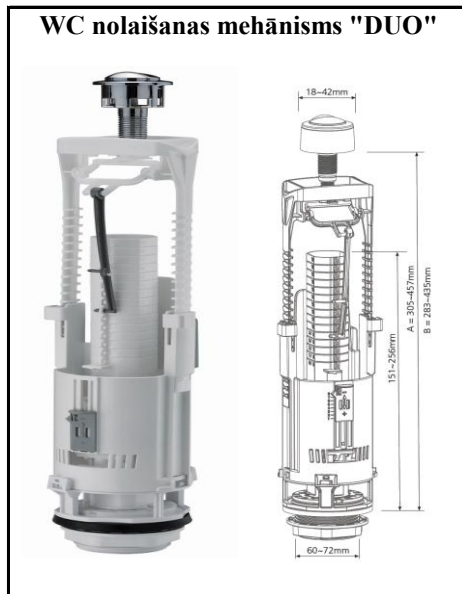

# Augstas kvalitātes WC armatūra (Monaco)

Izmērs	Kods	Cena ar PVN
	Switch-22	<b>6.98</b>

Izmērs	Kods	Cena ar PVN
	Brio-573	<b>10.15</b>

Izmērs	Kods	Cena ar PVN
	Optima 49	<b>12.69</b>

Izmērs	Kods	Cena ar PVN
3/8"	Brio751-3/8P	<b>4.24</b>
1/2"	Brio751-1/2P	<b>4.36</b>

Izmērs	Kods	Cena ar PVN
3/8"	Brio751-3/8M	<b>6.27</b>
1/2"	Brio751-1/2M	<b>6.57</b>

Izmērs	Kods	Cena ar PVN
	Optima 50	<b>14.82</b>

Izmērs	Kods	Cena ar PVN
3/8"	Brio754-3/8M	<b>6.98</b>

Izmērs	Kods	Cena ar PVN
1/2"	Brio754-1/2P	<b>5.25</b>

Izmērs	Kods	Cena ar PVN
1/2"	Brio754T-1/2P	<b>6.18</b>