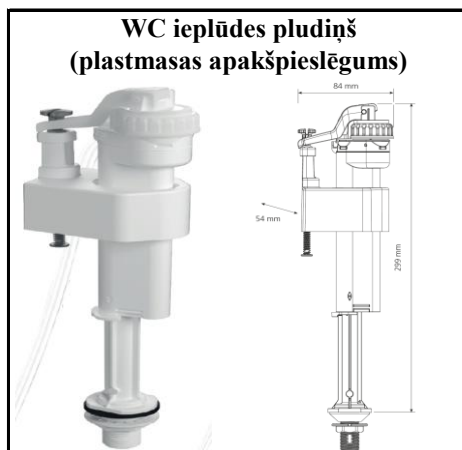

# Augstas kvalitātes WC armatūra (Monaco)

Izmērs	Kods	Cena ar PVN
	Switch-22	<b>6.98</b>

Izmērs	Kods	Cena ar PVN
	Brio-573	<b>10.15</b>

Izmērs	Kods	Cena ar PVN
	Optima 49	<b>12.69</b>

Izmērs	Kods	Cena ar PVN
3/8"	Brio751-3/8P	<b>4.24</b>
1/2"	Brio751-1/2P	<b>4.36</b>

Izmērs	Kods	Cena ar PVN
3/8"	Brio751-3/8M	<b>6.27</b>
1/2"	Brio751-1/2M	<b>6.57</b>

Izmērs	Kods	Cena ar PVN
	Optima 50	<b>14.82</b>

Izmērs	Kods	Cena ar PVN
3/8"	Brio754-3/8M	<b>6.98</b>

Izmērs	Kods	Cena ar PVN
1/2"	Brio754-1/2P	<b>5.25</b>

Izmērs	Kods	Cena ar PVN
1/2"	Brio754T-1/2P	<b>6.18</b>