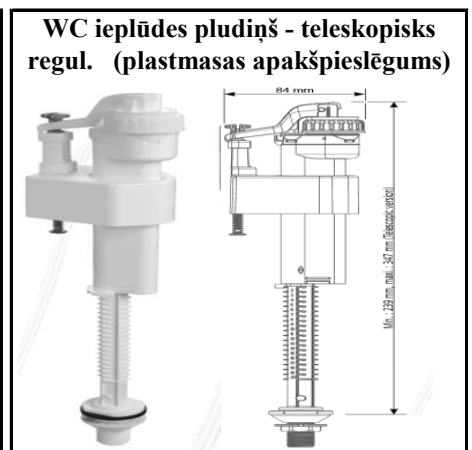

# Augstas kvalitātes WC armatūra (Monaco)

Izmērs	Kods	Cena ar PVN
	Switch-22	<b>6.98</b>

Izmērs	Kods	Cena ar PVN
	Brio-573	<b>10.15</b>

Izmērs	Kods	Cena ar PVN
	Optima 49	<b>12.69</b>

Izmērs	Kods	Cena ar PVN
3/8"	Brio751-3/8P	<b>4.24</b>
1/2"	Brio751-1/2P	<b>4.36</b>

Izmērs	Kods	Cena ar PVN
3/8"	Brio751-3/8M	<b>6.27</b>
1/2"	Brio751-1/2M	<b>6.57</b>

Izmērs	Kods	Cena ar PVN
	Optima 50	<b>14.82</b>

Izmērs	Kods	Cena ar PVN
3/8"	Brio754-3/8M	<b>6.98</b>

Izmērs	Kods	Cena ar PVN
1/2"	Brio754-1/2P	<b>5.25</b>

Izmērs	Kods	Cena ar PVN
1/2"	Brio754T-1/2P	<b>6.18</b>