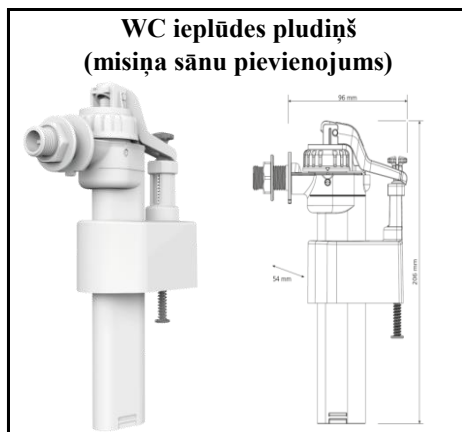

# Augstas kvalitātes WC armatūra (Monaco)

Izmērs	Kods	Cena ar PVN
	Switch-22	<b>6.98</b>

Izmērs	Kods	Cena ar PVN
	Brio-573	<b>10.15</b>

Izmērs	Kods	Cena ar PVN
	Optima 49	<b>12.69</b>

Izmērs	Kods	Cena ar PVN
3/8"	Brio751-3/8P	<b>4.24</b>
1/2"	Brio751-1/2P	<b>4.36</b>

Izmērs	Kods	Cena ar PVN
3/8"	Brio751-3/8M	<b>6.27</b>
1/2"	Brio751-1/2M	<b>6.57</b>

Izmērs	Kods	Cena ar PVN
	Optima 50	<b>14.82</b>

Izmērs	Kods	Cena ar PVN
3/8"	Brio754-3/8M	<b>6.98</b>

Izmērs	Kods	Cena ar PVN
1/2"	Brio754-1/2P	<b>5.25</b>

Izmērs	Kods	Cena ar PVN
1/2"	Brio754T-1/2P	<b>6.18</b>