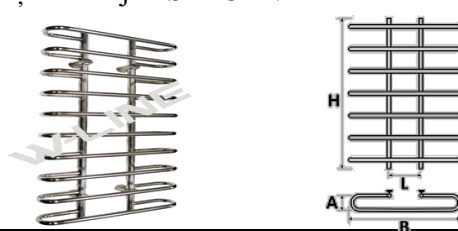

# Apkures dvieļu žāvētāji no nerūsējošā tērauda

Izgatavots no pulēta nerūsējošā tērauda DIN7457 Itālija (max.10bar, max.95°C)

Dvieļu žāvētājs "PLAIN"

Izmērs (HxL)	Modelis	Jauda	Kods	Cena ar PVN
700x500	700-6	W-197	15900	<b>135.52</b>
700x500	700-7	W-221	15901	<b>143.39</b>
1000x500	1000-8	W268	15902	<b>169.64</b>
1000x500	1000-10	W-316	15903	<b>183.92</b>
1200x500	1200-12	W-271	15904	<b>240.79</b>
1400x500	1400-12	W-289	15905	<b>255.31</b>
1400x500	1400-14	W-316	15906	<b>278.30</b>

Dvieļu žāvētājs "SATURN"

Izmērs (HxL)	Modelis	Jauda	Kods	Cena ar PVN
700x200	700-6	W-332	15930	<b>177.87</b>
700x200	700-7	W-379	15931	<b>192.39</b>
1000x200	1000-8	W-448	15932	<b>226.27</b>
1000x200	1000-10	W-541	15933	<b>253.86</b>

Dvieļu žāvētājs "WALTZ"

Izmērs (HxL)	Modelis	Jauda	Kods	Cena
700x200	700-6	W-443	15940	<b>211.75</b>
700x200	700-7	W-508	15941	<b>234.74</b>
1000x200	1000-8	W-596	15942	<b>273.46</b>
1000x200	1000-10	W-726	15943	<b>314.60</b>

## Dvieļu žāvētāji no nerūsējošā tērauda ar ārējām vītņēm

Izgatavots no pulēta nerūsējošā tērauda DIN7457 (Itālija), (max.10bar, max.95°C)

U-veida 1" (kompl. 1 stiprinājums)			M-veida 1" (kompl. 2 stiprinājumi)			3-viļņu 3/4" (kompl. 2 stiprinājumi)		
								
Izmērs	Kods	Cena ar PVN	Izmērs	Kods	Cena ar PVN	Izmērs	Kods	Cena ar PVN
250x450	15560	<b>29.28</b>	500x450	15211	<b>55.66</b>	630x480	15072	<b>72.60</b>
250x500	15561	<b>31.70</b>	500x500	15212	<b>73.81</b>	630x650	15074	<b>94.38</b>
250x600	15563	<b>37.27</b>	500x550	15213	<b>79.86</b>			
250x700	15565	<b>42.11</b>	500x600	15214	<b>85.91</b>			
250x800	15567	<b>57.48</b>	500x700	15216	<b>87.12</b>			