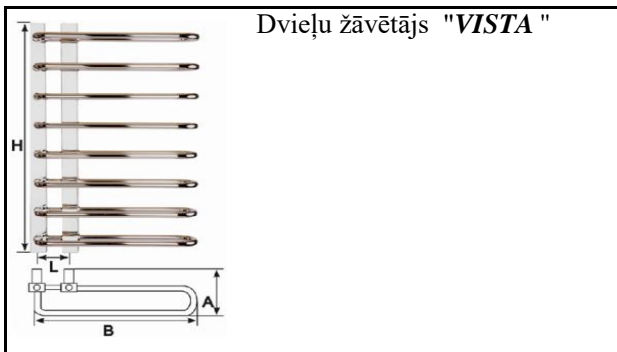

# Dizaina apkures dvieļu žāvētāji **WELLMER**

Izgatavots no pulēta nerūsējošā tērauda DIN7457 Itālija (max.10bar, max.95°C)

Izmērs (HxL)	Modelis	Jauda	Kods	Cena ar PVN
700x500	700-6	W-197	15900 ST	<b>250.47</b>
700x500	700-7	W-221	15901 ST	<b>260.15</b>
1000x500	1000-8	W268	15902 ST	<b>283.14</b>
1000x500	1000-10	W-316	15903 ST	<b>303.71</b>

Izmērs (HxL)	Modelis	Jauda	Kods	Cena ar PVN
700x200	700-7	W-458	15972	<b>249.26</b>

Izmērs (HxL)	Modelis	Jauda	Kods	Cena ar PVN
655x530	655-2	W-220	15980	<b>228.09</b>
1000x530	1000-3	W-321	15981	<b>272.25</b>
1321x530	1321-4	W-427	15982	<b>316.90</b>

Izmērs (HxL)	Modelis	Jauda	Kods	Cena
700x500	700-6	W-209	15910 ST	<b>257.73</b>
1000x500	1000-8	W-284	15912 ST	<b>293.67</b>
1000x500	1000-10	W-336	15913 ST	<b>317.02</b>

Izmērs (HxL)	Modelis	Jauda	Kods	Cena ar PVN
756x500	756-3	W-274	15984	<b>237.16</b>
1037x500	1037-3	W-379	15985	<b>277.09</b>
1320x500	1320-3	W-483	15986	<b>318.23</b>