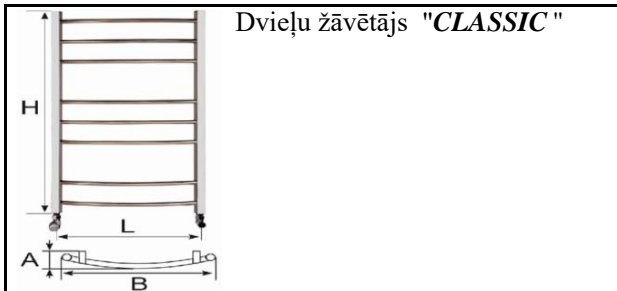

Dvieļu žāvētājs "LAGOON"

Izmērs (HxL)	Modelis	Jauda	Kods	Cena
700x500	700-7	W-247	15960	<b>182.95</b>
1000x500	1000-10	W-332	15961	<b>235.95</b>

**WELLMER**

# Dizaina apkures dvieļu žāvētāji **WELLMER**

Izgatavots no pulēta nerūsējošā tērauda DIN7457 Itālija (max.10bar, max.95°C)

Izmērs (HxL)	Modelis	Jauda	Kods	Cena ar PVN
700x500	700-6	W-197	15900 ST	<b>250.47</b>
700x500	700-7	W-221	15901 ST	<b>260.15</b>
1000x500	1000-8	W268	15902 ST	<b>283.14</b>
1000x500	1000-10	W-316	15903 ST	<b>303.71</b>

Izmērs (HxL)	Modelis	Jauda	Kods	Cena ar PVN
700x200	700-7	W-458	15972	<b>249.26</b>

Izmērs (HxL)	Modelis	Jauda	Kods	Cena ar PVN
655x530	655-2	W-220	15980	<b>228.09</b>
1000x530	1000-3	W-321	15981	<b>272.25</b>
1321x530	1321-4	W-427	15982	<b>316.90</b>