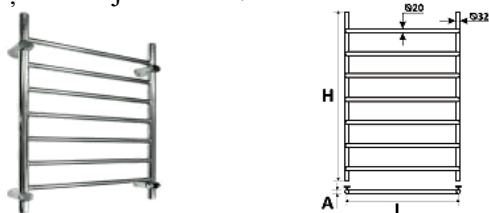

# Apkures dvieļu žāvētāji no nerūsējošā tērauda

Izgatavots no pulēta nerūsējošā tērauda DIN7457 Itālija (max.10bar, max.95°C)

Dvieļu žāvētājs "PLAIN"

Izmērs (HxL)	Modelis	Jauda	Kods	Cena ar PVN
700x500	700-6	W-197	15900	<b>135.52</b>
700x500	700-7	W-221	15901	<b>143.39</b>
1000x500	1000-8	W268	15902	<b>169.64</b>
1000x500	1000-10	W-316	15903	<b>183.92</b>
1200x500	1200-12	W-271	15904	<b>240.79</b>
1400x500	1400-12	W-289	15905	<b>255.31</b>
1400x500	1400-14	W-316	15906	<b>278.30</b>

Dvieļu žāvētājs "SATURN"

Izmērs (HxL)	Modelis	Jauda	Kods	Cena ar PVN
700x200	700-6	W-332	15930	<b>177.87</b>
700x200	700-7	W-379	15931	<b>192.39</b>
1000x200	1000-8	W-448	15932	<b>226.27</b>
1000x200	1000-10	W-541	15933	<b>253.86</b>

## Dvieļu žāvētāji no nerūsējošā tērauda ar ārējām vītņēm

Izgatavots no pulēta nerūsējošā tērauda DIN7457 (Itālija), (max.10bar, max.95°C)

U-veida 1" (kompl. 1 stiprinājums)			M-veida 1" (kompl. 2 stiprinājumi)			3-viļņu 3/4" (kompl. 2 stiprinājumi)		
								
Izmērs	Kods	Cena ar PVN	Izmērs	Kods	Cena ar PVN	Izmērs	Kods	Cena ar PVN
250x450	15560	<b>29.28</b>	500x450	15211	<b>55.66</b>	630x480	15072	<b>72.60</b>
250x500	15561	<b>31.70</b>	500x500	15212	<b>73.81</b>	630x650	15074	<b>94.38</b>
250x600	15563	<b>37.27</b>	500x550	15213	<b>79.86</b>			
250x700	15565	<b>42.11</b>	500x600	15214	<b>85.91</b>			
250x800	15567	<b>57.48</b>	500x700	15216	<b>87.12</b>			