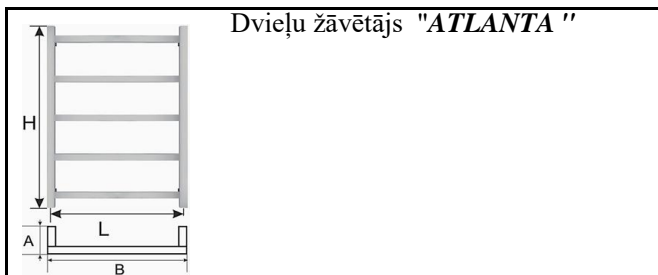

Izmērs (HxL)	Modelis	Jauda	Kods	Cena ar PVN
700x500	700-5	W-236	15987	236.56
1450x500	1450-10	W-477	15988	348.48
1450x400	1450-10	W-410	15989	336.38