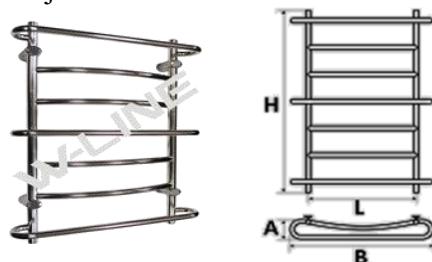

Dvieļu žāvētājs "LAGOON"

Izmērs (HxL)	Modelis	Jauda	Kods	Cena
700x500	700-7	W-247	15960	182.95
1000x500	1000-10	W-332	15961	235.95

WELLMER